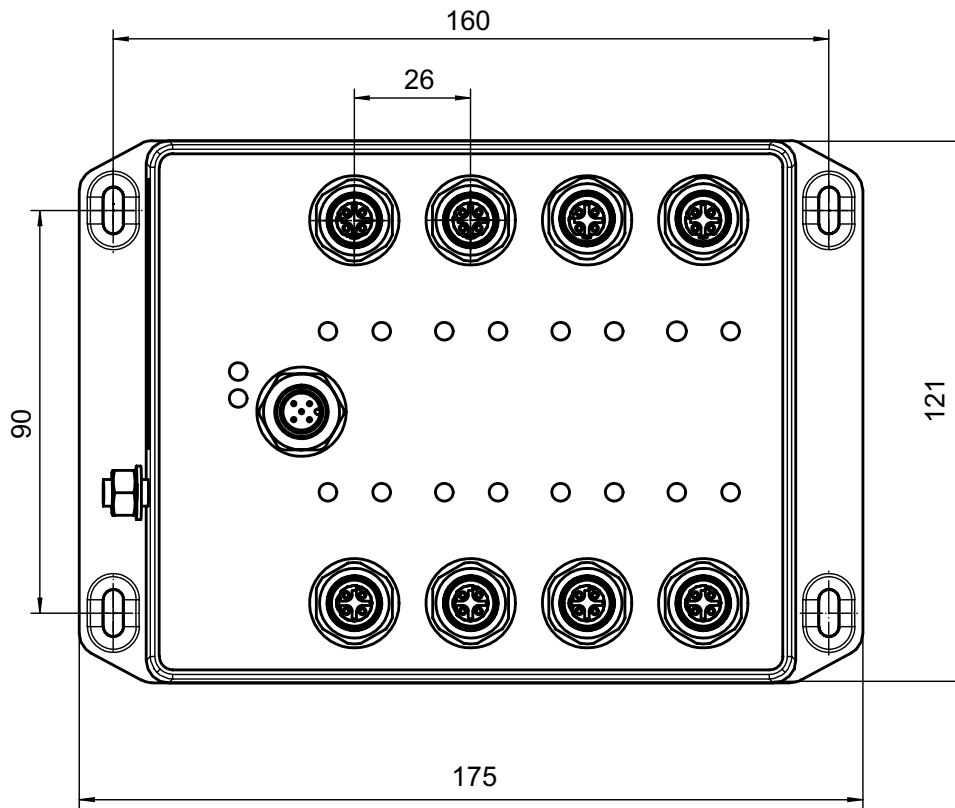

ROQSTAR Unmanaged 8 Port Unmanaged Switch

Drawings

Unit: mm

Front view

Top view