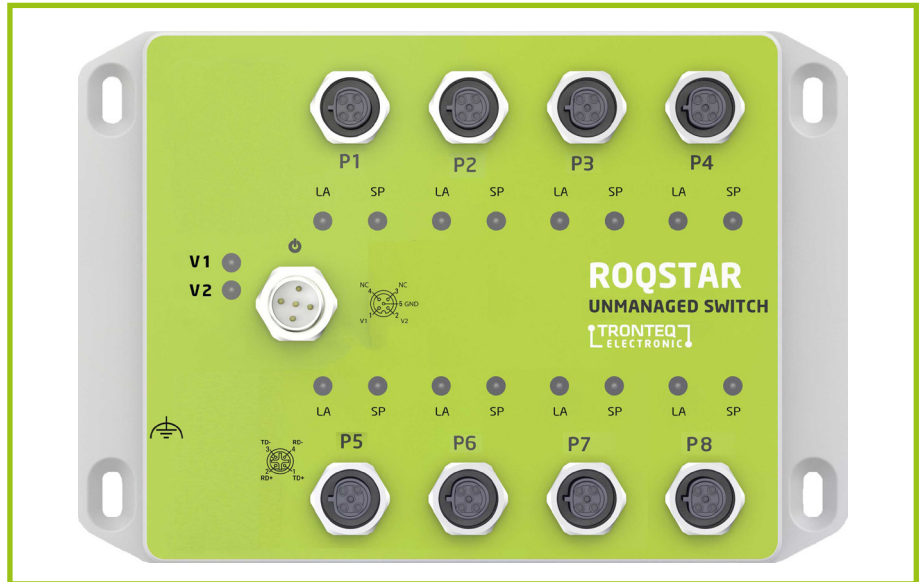

ROQSTAR Unmanaged 8 Port Unmanaged Switch

**MADE
IN
GERMANY**

ROQSTAR - Switch

Der Unmanaged Switch bietet 8 Fast Ethernet Ports. Mit der M12 Steckverbindertechnik und dem IP54 Gehäuse ist der Switch ideal für den Einsatz in Fahrzeugen der öffentlichen Verkehrsmittel geeignet. Der Switch ist Plug & Play, einfach zu benutzen und zeichnet sich durch ein sehr gutes Preis-Leistungs-Verhältnis aus.

Ethernet Ports	
Number of Ethernet Ports	8
Data rate per port	10/100 Mbit/s
Medium	Ethernet, Fast-Ethernet, 10/100Base-TX, Twisted Pair (TP)
Cable	0..100m, UTP/STP
Connector	M12, D-coded (female) 4-pin
Port functions	Auto-Negotiation, Auto-Crossing, Auto-Polarity
Switching Architecture	Store and forward
Network structure	Line/Star, cascade-depth: any
Display	1x link/activity LED, 1x speed LED per port
Power Ports	
Number of Ports	2, redundant power supply, no priority, dual input, reverse polarity protection
Operation Voltage	Nominal: 12/24/48 Vdc, Full range: 9.6-60 Vdc
Power Consumption	max. 5,0W
Connector	M12, A-coded (male) 5-pin
Environment	
Operating temperature	-40°C ... +70°C
Storage temperature	-40°C ... +85°C
Rel. Humidity	10%...90%, noncondensing
Mechanical	
Overall size	121 x 175 x 52 mm
Enclosure	IP54
Weight	530 g
Other	Fan less design
Approvals	
Standards	CE, E1 (R10, R118)
Prepared for	EN61113, EN50155, EN50121, EN60950, EN45545